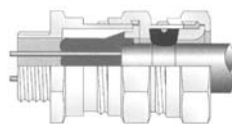

Typ 501/453/UNIV - pro armované kabely					
Objednací číslo	Ø kabelu vnitřní [mm]	Ø kabelu vnější [mm]	Objednací číslo	Ø kabelu vnitřní [mm]	Ø kabelu vnější [mm]
501/453/UNIV/OS/M20 B.N.P.	3 – 8,1	5,5 – 12	501/453/UNIV/D/M50 B.N.P.	28,9 – 44,4/42,3	36 – 52,6
501/453/UNIV/O/M20 B.N.P.	7,5 – 11,9	9,5 – 16	501/453/UNIV/E/M63 B.N.P.	39,9 – 56,3/54,3	46 – 65,3
501/453/UNIV/A/M20 B.N.P.	9,4 – 14,3	12,5 – 20,5	501/453/UNIV/F/M75 B.N.P.	50,5 – 68,2/65,3	57 – 78
501/453/UNIV/B/M25 B.N.P.	12,1 – 20,2	16,9 – 26	501/453/UNIV/G/M80 B.N.P.	67 – 73	75 – 89,5
501/453/UNIV/C/M32 B.N.P.	17,6 – 26,5	22 – 33	501/453/UNIV/H/M90 B.N.P.	67 – 77,6	75 – 89,5
501/453/UNIV/C2/M40 B.N.P.	23,1 – 32,5	28 – 41			

Typ 501/453/RAC - pro armované kabely					
Objednací číslo	Ø kabelu vnitřní [mm]	Ø kabelu vnější [mm]	Objednací číslo	Ø kabelu vnitřní [mm]	Ø kabelu vnější [mm]
501/453/RAC/OS/M20 B.N.P.	3 – 8	5,5 – 12	501/453/RAC/D/M50 B.N.P.	31,5 – 44,4/42,3	36 – 52,6
501/453/RAC/O/M20 B.N.P.	7,5 – 11,9	9,5 – 16	501/453/RAC/E/M63 B.N.P.	42,5 – 56,3/54,3	46 – 65,3
501/453/RAC/A/M20 B.N.P.	11 – 14,3	12,5 – 20,5	501/453/RAC/F/M75 B.N.P.	54,5 – 68,2/65,3	57 – 78
501/453/RAC/B/M25 B.N.P.	13 – 20,2	16,9 – 26	501/453/RAC/G/M80 B.N.P.	67 – 73	75 – 89,5
501/453/RAC/C/M32 B.N.P.	19 – 26,5	22 – 33	501/453/RAC/H/M90 B.N.P.	67 – 77,6	75 – 89,5
501/453/RAC/C2/M40 B.N.P.	25 – 32,5	28 – 41			

## Další varianty na objednávku.

Podrobné technické údaje k těmto typům na požádání – e-mail: obchod@generi.cz.

Typ 501/421

Typ 501/423

Typ ICG 623

Typ 501/453/UNIV

Typ 501/453/RAC

## MOŽNÉ PŘÍSLUŠENSTVÍ

Zátky 475 a 477 EEx d

Zátky 387 EEx e

Zemnicí oko

Matice

Nylonová podložka

Fibrová podložka

Nerezová vějířová podložka