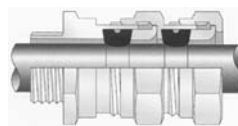

Typ 501/423