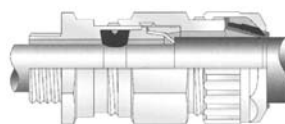

Typ 501/453/UNIV - pro armované kabely					
Objednací číslo	Ø kabelu vnitřní [mm]	Ø kabelu vnější [mm]	Objednací číslo	Ø kabelu vnitřní [mm]	Ø kabelu vnější [mm]
501/453/UNIV/OS/M20 B.N.P.	3 – 8,1	5,5 – 12	501/453/UNIV/D/M50 B.N.P.	28,9 – 44,4/42,3	36 – 52,6
501/453/UNIV/O/M20 B.N.P.	7,5 – 11,9	9,5 – 16	501/453/UNIV/E/M63 B.N.P.	39,9 – 56,3/54,3	46 – 65,3
501/453/UNIV/A/M20 B.N.P.	9,4 – 14,3	12,5 – 20,5	501/453/UNIV/F/M75 B.N.P.	50,5 – 68,2/65,3	57 – 78
501/453/UNIV/B/M25 B.N.P.	12,1 – 20,2	16,9 – 26	501/453/UNIV/G/M80 B.N.P.	67 – 73	75 – 89,5
501/453/UNIV/C/M32 B.N.P.	17,6 – 26,5	22 – 33	501/453/UNIV/H/M90 B.N.P.	67 – 77,6	75 – 89,5
501/453/UNIV/C2/M40 B.N.P.	23,1 – 32,5	28 – 41			

Typ 501/453/RAC - pro armované kabely					
Objednací číslo	Ø kabelu vnitřní [mm]	Ø kabelu vnější [mm]	Objednací číslo	Ø kabelu vnitřní [mm]	Ø kabelu vnější [mm]
501/453/RAC/OS/M20 B.N.P.	3 – 8	5,5 – 12	501/453/RAC/D/M50 B.N.P.	31,5 – 44,4/42,3	36 – 52,6
501/453/RAC/O/M20 B.N.P.	7,5 – 11,9	9,5 – 16	501/453/RAC/E/M63 B.N.P.	42,5 – 56,3/54,3	46 – 65,3
501/453/RAC/A/M20 B.N.P.	11 – 14,3	12,5 – 20,5	501/453/RAC/F/M75 B.N.P.	54,5 – 68,2/65,3	57 – 78
501/453/RAC/B/M25 B.N.P.	13 – 20,2	16,9 – 26	501/453/RAC/G/M80 B.N.P.	67 – 73	75 – 89,5
501/453/RAC/C/M32 B.N.P.	19 – 26,5	22 – 33	501/453/RAC/H/M90 B.N.P.	67 – 77,6	75 – 89,5
501/453/RAC/C2/M40 B.N.P.	25 – 32,5	28 – 41			

## Další varianty na objednávku.

Podrobné technické údaje k těmto typům na požádání – e-mail: obchod@generi.cz.

Typ 501/421

Typ 501/423

Typ ICG 623

Typ 501/453/UNIV

Typ 501/453/RAC

## MOŽNÉ PŘÍSLUŠENSTVÍ

Zátky 475 a 477 EEx d

Zátky 387 EEx e

Zemnicí oko

Matice

Nylonová podložka

Fibrová podložka

Nerezová vějířová podložka