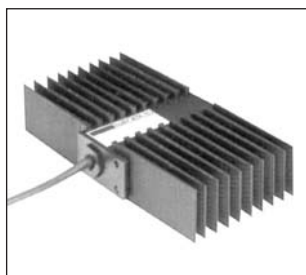

topné systémy:

různá topná tělesa v mnoha
výkonech včetně regulace
teploty