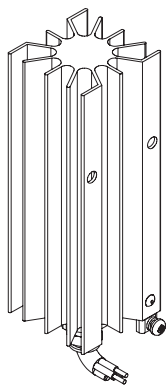

ZAJISTÍME OCHRANU VAŠICH MĚŘÍCÍCH PŘÍSTROJŮ
I V NEJNÁROČNĚJŠÍCH PODMÍNKÁCH

INTERTEC

MICROTHERM