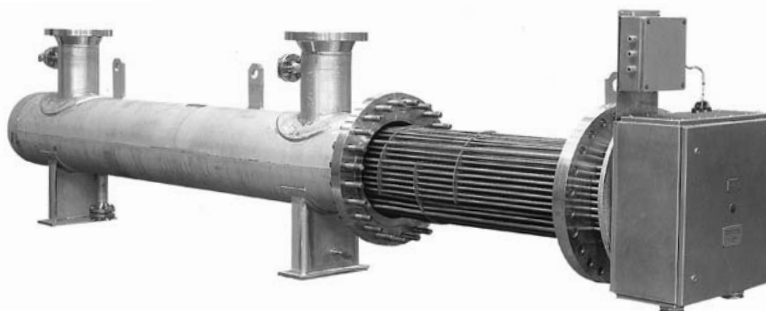

Další varianty na objednávku.

Podrobné technické údaje k sortimentu doprovodných ohřevů najdete v oddíle „katalogy“ na našem CD.