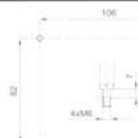

Objednavatel:

Rozteče upevňovacích otvorů:

Rozměry skříně (v x š x hl):

**120 x 122 x 90 mm**

 Materiál skříně: **polyester**

© GENERI, s.r.o., 03.2003

STANDARDNÍ SVORKOVNICOVÉ SKŘÍŇĚ typu X20X1 pro OSvětlení		ZÓNA 1,2 – ZÓNA 21, 22			
 <b>II 2GD</b> <b>EEx e II T6</b> <b>T85°C</b> <b>IP65</b> <b>U<sub>N</sub> : 550V</b>					
	<b>Svorky:</b>	WAGO 4ks 3x4,0 mm <sup>2</sup> + <b>lišta PE</b>	WAGO 8ks 2x4,0 mm <sup>2</sup> + <b>lišta PE</b> sv. proklemovány do 4 párů	WAGO 4ks 2x6,0 mm <sup>2</sup> + <b>lišta PE</b>	WAGO 8ks 2x6,0 mm <sup>2</sup> + <b>lišta PE</b> sv. proklemovány do 4 párů
	<b>Vývodky:</b>	4 ks P16 (Ø 7 - Ø 14 ) mm 2 ks zátka P16 (příbal)	4 ks P16 (Ø 7 - Ø 14 ) mm 2 ks zátka P16 (příbal)	3 ks M25 (Ø 12 - Ø 18 ) mm 1 ks zátka M25 (příbal)	3 ks M25 (Ø 12 - Ø 18 ) mm 1 ks zátka M25 (příbal)
	<b>Hmotnost:</b>	0,90 kg	0,95 kg	0,92 kg	0,98 kg
	<b>Objednávací č.:</b>	<b>X20X1 OS01</b>	<b>X20X1 OS02</b>	<b>X20X1 OS03</b>	<b>X20X1 OS04</b>
<b>Objednáváme:</b>	<b>ks</b>	<b>ks</b>	<b>ks</b>	<b>ks</b>	