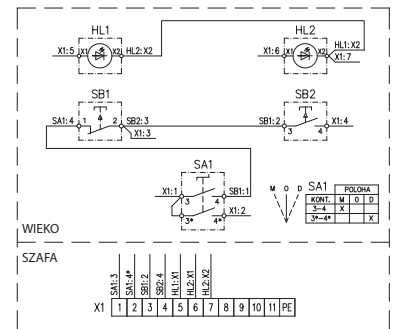

Lampki	Kod zamawiania
230 V 50Hz	X23SA1 V217
24 V AC/DC	X23SA1 V217/24