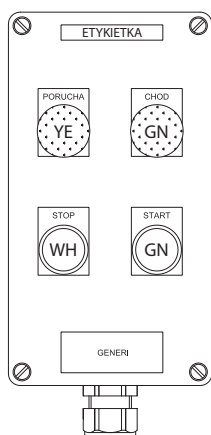

| | |
|---------------------------------|--|
| Wykonanie | II 2G Ex dbemb IICT6 Gb II 2D Ex tb IIIC T85°C Db |
| Stopień ochrony | IP 65 |
| Temperatura otoczenia | -20 °C do +40 °C |
| Rozmiary (sz × Xw × Xgł) | 120 × 220 × 90 mm |
| Otwory montaż./rozstaw | 4 × d6,6 / 82 × 204 mm |
| Wpusty | 1 × M25 (d8- d17) mm |
| Podłączenie | sprężynowe złączki 4 mm ² |
| Napięcie znamionowe | styk: 415 V lampka: 230 V AC, 24 V AC/DC |
| Prąd znamionowy | styk: 10 A lampka: 20 mA, maks. 30 mA, (pulsowo 100 mA) |
| Zdolność załączania | AC15: 240 V / 3A DC13: 250 V / 0,27A |

| Lampki | Kod zamawiania |
|------------|-----------------------|
| 230 V 50Hz | X23SA1 V202 |
| 24 V AC/DC | X23SA1 V202/24 |

| Kod zamawiania |
|----------------------|
| X23SA1 V204/? |

W notatce podać żądaną skalę ampermetra patr. – viz. X20SA1 PA../..

| Lampki | Kod zamawiania |
|------------|-----------------------|
| 230 V 50Hz | X23SA1 V203 |
| 24 V AC/DC | X23SA1 V203/24 |

| Lampki | Kod zamawiania |
|------------|-----------------------|
| 230 V 50Hz | X23SA1 V213 |
| 24 V AC/DC | X23SA1 V213/24 |

Inne warianty a teksty etykiety pod zamówienie.

Dokładne dane techniczne do kompletów szaf typu X.SA1 na żądanie – e-mail: obchod@generi.cz.

Kod zamawiania
X23SA1 V205/?

W notatce podać żądaną skalę
ampermetra patr. – viz. X20SA1 PA../..