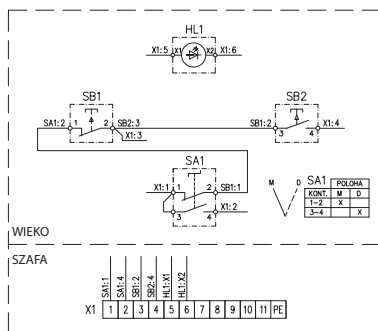

| | |
|---------------------------------|--|
| Wykonanie | II 2G Ex dbemb IICT6 Gb II 2D Ex tb IIIC T85°C Db |
| Stopień ochrony | IP 65 |
| Temperatura otoczenia | -20 °C do +40 °C |
| Rozmiary (sz × Xw × Xgł) | 120 × 220 × 90 mm |
| Otwory montaż./rozstaw | 4 × d6,6 / 82 × 204 mm |
| Wpusty | 1 × M25 (d8- d17) mm |
| Podłączenie | sprężynowe złączki 4 mm ² |
| Napięcie znamionowe | styk: 415 V lampka: 230 V AC, 24 V AC/DC |
| Prąd znamionowy | styk: 10 A lampka: 20 mA, maks. 30 mA, (pulsowo 100 mA) |
| Zdolność załączania | AC15: 240 V / 3A DC13: 250 V / 0,27A |

| Lampki | Kod zamawiania |
|------------|-----------------------|
| 230 V 50Hz | X23SA1 V202 |
| 24 V AC/DC | X23SA1 V202/24 |

| Kod zamawiania |
|----------------------|
| X23SA1 V204/? |

W notatce podać żądaną skalę ampermetra patr. – viz. X20SA1 PA../..

Inne warianty a teksty etykiety pod zamówienie.

Dokładne dane techniczne do kompletów szaf typu X.SA1 na żądanie – e-mail: obchod@generi.cz.

Kod zamawiania
X23SA1 V205/?

W notatce podać żądaną skalę
ampermetra patr. – viz. X20SA1 PA../..

Kod zamawiania
X23SA1 V215/?

W notatce podać żądaną skalę
ampermetra patr. – viz. X20SA1 PA../..

| Lampki | Kod zamawiania |
|------------|-----------------------|
| 230 V 50Hz | X23SA1 V206 |
| 24 V AC/DC | X23SA1 V206/24 |