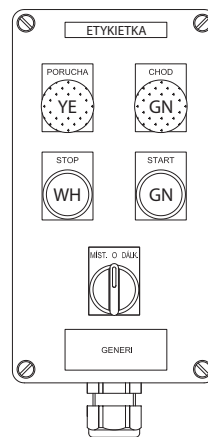

Lampki	Kod zamawiania
230 V 50Hz	X23SA1 V217
24 V AC/DC	X23SA1 V217/24