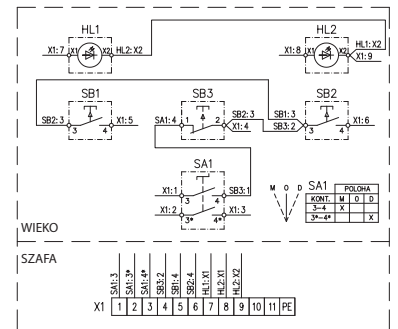

Lampki	Kod zamawiania
230 V 50Hz	X23SA1 V216
24 V AC/DC	X23SA1 V216/24