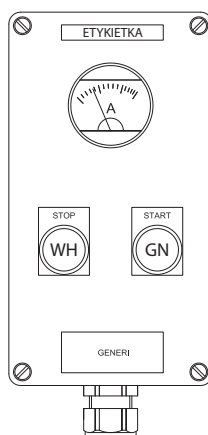

| | |
|---------------------------------|--|
| Wykonanie | II 2G Ex dbemb IICT6 Gb II 2D Ex tb IIIC T85°C Db |
| Stopień ochrony | IP 65 |
| Temperatura otoczenia | -20 °C do +40 °C |
| Rozmiary (sz × Xw × Xgł) | 120 × 220 × 90 mm |
| Otwory montaż./rozstaw | 4 × d6,6 / 82 × 204 mm |
| Wpusty | 1 × M25 (d8- d17) mm |
| Podłączenie | sprężynowe złączki 4 mm ² |
| Napięcie znamionowe | styk: 415 V lampka: 230 V AC, 24 V AC/DC |
| Prąd znamionowy | styk: 10 A lampka: 20 mA, maks. 30 mA, (pulsowo 100 mA) |
| Zdolność załączania | AC15: 240 V / 3A DC13: 250 V / 0,27A |

| Lampki | Kod zamawiania |
|------------|-----------------------|
| 230 V 50Hz | X23SA1 V202 |
| 24 V AC/DC | X23SA1 V202/24 |

| Kod zamawiania |
|----------------------|
| X23SA1 V204/? |

W notatce podać żądaną skalę ampermetra patr. – viz. X20SA1 PA../..

Inne warianty a teksty etykiety pod zamówienie.

Dokładne dane techniczne do kompletów szaf typu X.SA1 na żądanie – e-mail: obchod@generi.cz.

Kod zamawiania
X23SA1 V205/?

W notatce podać żądaną skalę
ampermetra patr. – viz. X20SA1 PA../..