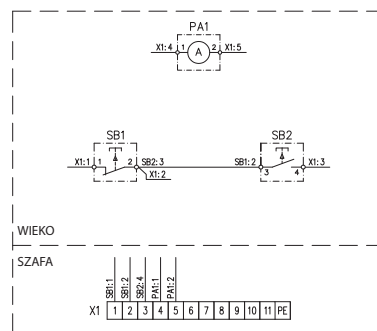

| | |
|---------------------------------|--|
| Wykonanie | II 2G Ex dbemb IICT6 Gb II 2D Ex tb IIIC T85°C Db |
| Stopień ochrony | IP 65 |
| Temperatura otoczenia | -20 °C do +40 °C |
| Rozmiary (sz × Xw × Xgł) | 120 × 220 × 90 mm |
| Otwory montaż./rozstaw | 4 × d6,6 / 82 × 204 mm |
| Wpusty | 1 × M25 (d8- d17) mm |
| Podłączenie | sprężynowe złączki 4 mm ² |
| Napięcie znamionowe | styk: 415 V lampka: 230 V AC, 24 V AC/DC |
| Prąd znamionowy | styk: 10 A lampka: 20 mA, maks. 30 mA, (pulsowo 100 mA) |
| Zdolność załączania | AC15: 240 V / 3A DC13: 250 V / 0,27A |

| Lampki | Kod zamawiania |
|------------|-----------------------|
| 230 V 50Hz | X23SA1 V202 |
| 24 V AC/DC | X23SA1 V202/24 |

| Kod zamawiania |
|----------------------|
| X23SA1 V204/? |

W notatce podać żądaną skalę ampermetra patr. – viz. X20SA1 PA../..

Inne warianty a teksty etykiety pod zamówienie.

Dokładne dane techniczne do kompletów szaf typu X.SA1 na żądanie – e-mail: obchod@generi.cz.

Kod zamawiania
X23SA1 V205/?

W notatce podać żądaną skalę
ampermetra patr. – viz. X20SA1 PA../..

Kod zamawiania
X23SA1 V215/?

W notatce podać żądaną skalę
ampermetra patr. – viz. X20SA1 PA../..

| Lampki | Kod zamawiania |
|------------|-----------------------|
| 230 V 50Hz | X23SA1 V206 |
| 24 V AC/DC | X23SA1 V206/24 |