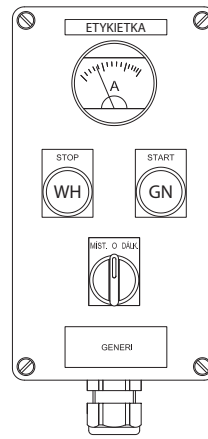

| | |
|---------------------------------|--|
| Wykonanie | II 2G Ex dbemb IICT6 Gb II 2D Ex tb IIIC T85°C Db |
| Stopień ochrony | IP 65 |
| Temperatura otoczenia | -20 °C do +40 °C |
| Rozmiary (sz × Xw × Xgł) | 120 × 220 × 90 mm |
| Otwory montaż./rozstaw | 4 × d6,6 / 82 × 204 mm |
| Wpusty | 1 × M25 (d8- d17) mm |
| Podłączenie | sprężynowe złączki 4 mm ² |
| Napięcie znamionowe | styk: 415 V lampka: 230 V AC, 24 V AC/DC |
| Prąd znamionowy | styk: 10 A lampka: 20 mA, maks. 30 mA, (pulsowo 100 mA) |
| Zdolność załączania | AC15: 240 V / 3A DC13: 250 V / 0,27A |

| Lampki | Kod zamawiania |
|------------|-----------------------|
| 230 V 50Hz | X23SA1 V203 |
| 24 V AC/DC | X23SA1 V203/24 |

| Lampki | Kod zamawiania |
|------------|-----------------------|
| 230 V 50Hz | X23SA1 V213 |
| 24 V AC/DC | X23SA1 V213/24 |

Inne warianty a teksty etykiety pod zamówienie.

Dokładne dane techniczne do kompletów szaf typu X.SA1 na żądanie – e-mail: obchod@generi.cz.

Kod zamawiania
X23SA1 V205/?

W notatce podać żądaną skalę
ampermetra patr. – viz. X20SA1 PA../..