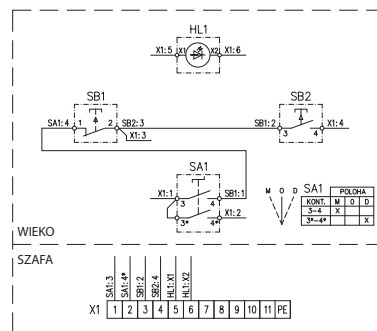

Lampki	Kod zamawiania
230 V 50Hz	X23SA1 V213
24 V AC/DC	X23SA1 V213/24

Inne warianty a teksty etykiety pod zamówienie.

Dokładne dane techniczne do kompletów szaf typu X.SA1 na żądanie – e-mail: obchod@generi.cz.