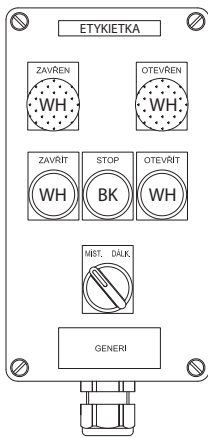

Lampki	Kod zamawiania
230 V 50Hz	X23SA1 V206
24 V AC/DC	X23SA1 V206/24