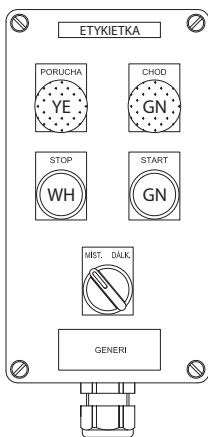

Lampki	Kod zamawiania
230 V 50Hz	X23SA1 V207
24 V AC/DC	X23SA1 V207/24