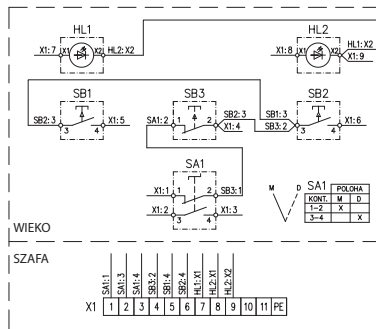

Lampki	Kod zamawiania
230 V 50Hz	X23SA1 V206
24 V AC/DC	X23SA1 V206/24