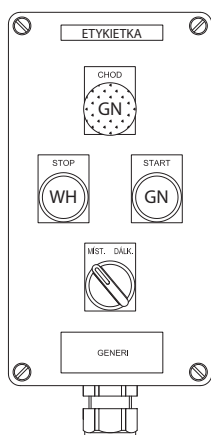

| | |
|---------------------------------|--|
| Wykonanie | II 2G Ex dbemb IICT6 Gb II 2D Ex tb IIIC T85°C Db |
| Stopień ochrony | IP 65 |
| Temperatura otoczenia | -20 °C do +40 °C |
| Rozmiary (sz × Xw × Xgł) | 120 × 220 × 90 mm |
| Otwory montaż./rozstaw | 4 × d6,6 / 82 × 204 mm |
| Wpusty | 1 × M25 (d8- d17) mm |
| Podłączenie | sprężynowe złączki 4 mm ² |
| Napięcie znamionowe | styk: 415 V lampka: 230 V AC, 24 V AC/DC |
| Prąd znamionowy | styk: 10 A lampka: 20 mA, maks. 30 mA, (pulsowo 100 mA) |
| Zdolność załączania | AC15: 240 V / 3A DC13: 250 V / 0,27A |

| Lampki | Kod zamawiania |
|------------|-----------------------|
| 230 V 50Hz | X23SA1 V202 |
| 24 V AC/DC | X23SA1 V202/24 |

| Kod zamawiania |
|----------------------|
| X23SA1 V204/? |

W notatce podać żądaną skalę ampermetra patr. – viz. X20SA1 PA../..

| Lampki | Kod zamawiania |
|------------|-----------------------|
| 230 V 50Hz | X23SA1 V203 |
| 24 V AC/DC | X23SA1 V203/24 |

| Lampki | Kod zamawiania |
|------------|-----------------------|
| 230 V 50Hz | X23SA1 V213 |
| 24 V AC/DC | X23SA1 V213/24 |

Inne warianty a teksty etykiety pod zamówienie.

Dokładne dane techniczne do kompletów szaf typu X.SA1 na żądanie – e-mail: obchod@generi.cz.

Kod zamawiania
X23SA1 V205/?

W notatce podać żądaną skalę
ampermetra patr. – viz. X20SA1 PA../..