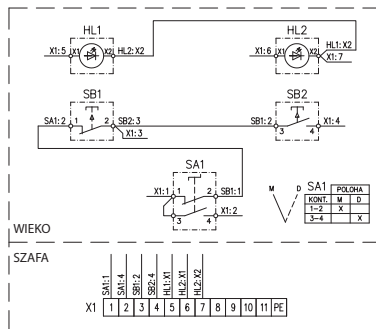

Lampki	Kod zamawiania
230 V 50Hz	X23SA1 V207
24 V AC/DC	X23SA1 V207/24