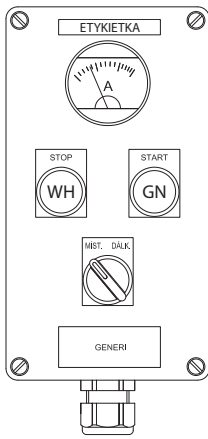

| | |
|---------------------------------|--|
| Wykonanie | II 2G Ex dbemb IICT6 Gb II 2D Ex tb IIIC T85°C Db |
| Stopień ochrony | IP 65 |
| Temperatura otoczenia | -20 °C do +40 °C |
| Rozmiary (sz × Xw × Xgł) | 120 × 220 × 90 mm |
| Otwory montaż./rozstaw | 4 × d6,6 / 82 × 204 mm |
| Wpusty | 1 × M25 (d8- d17) mm |
| Podłączenie | sprężynowe złączki 4 mm ² |
| Napięcie znamionowe | styk: 415 V lampka: 230 V AC, 24 V AC/DC |
| Prąd znamionowy | styk: 10 A lampka: 20 mA, maks. 30 mA, (pulsowo 100 mA) |
| Zdolność załączania | AC15: 240 V / 3A DC13: 250 V / 0,27A |

| Lampki | Kod zamawiania |
|------------|-----------------------|
| 230 V 50Hz | X23SA1 V202 |
| 24 V AC/DC | X23SA1 V202/24 |

| Kod zamawiania |
|----------------------|
| X23SA1 V204/? |

W notatce podać żądaną skalę ampermetra patr. – viz. X20SA1 PA../..

| Lampki | Kod zamawiania |
|------------|-----------------------|
| 230 V 50Hz | X23SA1 V203 |
| 24 V AC/DC | X23SA1 V203/24 |

| Lampki | Kod zamawiania |
|------------|-----------------------|
| 230 V 50Hz | X23SA1 V213 |
| 24 V AC/DC | X23SA1 V213/24 |

Inne warianty a teksty etykiety pod zamówienie.

Dokładne dane techniczne do kompletów szaf typu X.SA1 na żądanie – e-mail: obchod@generi.cz.

Kod zamawiania
X23SA1 V205/?

W notatce podać żądaną skalę
ampermetra patr. – viz. X20SA1 PA../..