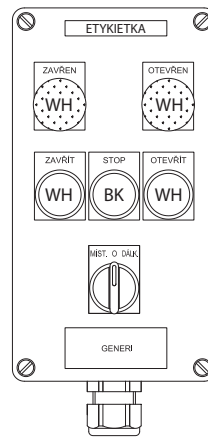

Lampki	Kod zamawiania
230 V 50Hz	X23SA1 V216
24 V AC/DC	X23SA1 V216/24