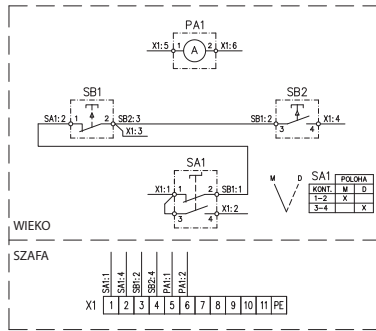

| | |
|---------------------------------|--|
| Wykonanie | II 2G Ex dbemb IICT6 Gb II 2D Ex tb IIIC T85°C Db |
| Stopień ochrony | IP 65 |
| Temperatura otoczenia | -20 °C do +40 °C |
| Rozmiary (sz × Xw × Xgł) | 120 × 220 × 90 mm |
| Otwory montaż./rozstaw | 4 × d6,6 / 82 × 204 mm |
| Wpusty | 1 × M25 (d8- d17) mm |
| Podłączenie | sprężynowe złączki 4 mm ² |
| Napięcie znamionowe | styk: 415 V lampka: 230 V AC, 24 V AC/DC |
| Prąd znamionowy | styk: 10 A lampka: 20 mA, maks. 30 mA, (pulsowo 100 mA) |
| Zdolność załączania | AC15: 240 V / 3A DC13: 250 V / 0,27A |

| Lampki | Kod zamawiania |
|------------|-----------------------|
| 230 V 50Hz | X23SA1 V202 |
| 24 V AC/DC | X23SA1 V202/24 |

| Kod zamawiania |
|----------------------|
| X23SA1 V204/? |

W notatce podać żądaną skalę ampermetra patr. – viz. X20SA1 PA../..

Inne warianty a teksty etykiety pod zamówienie.

Dokładne dane techniczne do kompletów szaf typu X.SA1 na żądanie – e-mail: obchod@generi.cz.

Kod zamawiania
X23SA1 V205/?

W notatce podać żądaną skalę
ampermetra patr. – viz. X20SA1 PA../..