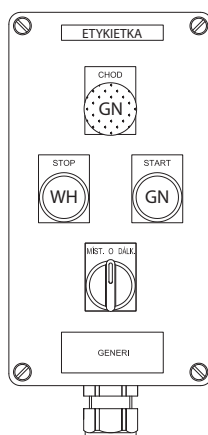

| | |
|---------------------------------|--|
| Wykonanie | II 2G Ex dbemb IICT6 Gb II 2D Ex tb IIIC T85°C Db |
| Stopień ochrony | IP 65 |
| Temperatura otoczenia | -20 °C do +40 °C |
| Rozmiary (sz × Xw × Xgł) | 120 × 220 × 90 mm |
| Otwory montaż./rozstaw | 4 × d6,6 / 82 × 204 mm |
| Wpusty | 1 × M25 (d8- d17) mm |
| Podłączenie | sprężynowe złączki 4 mm ² |
| Napięcie znamionowe | styk: 415 V lampka: 230 V AC, 24 V AC/DC |
| Prąd znamionowy | styk: 10 A lampka: 20 mA, maks. 30 mA, (pulsowo 100 mA) |
| Zdolność załączania | AC15: 240 V / 3A DC13: 250 V / 0,27A |

| Lampki | Kod zamawiania |
|------------|-----------------------|
| 230 V 50Hz | X23SA1 V202 |
| 24 V AC/DC | X23SA1 V202/24 |

| Kod zamawiania |
|----------------------|
| X23SA1 V204/? |

W notatce podać żądaną skalę ampermetra patr. – viz. X20SA1 PA../..

| Lampki | Kod zamawiania |
|------------|-----------------------|
| 230 V 50Hz | X23SA1 V203 |
| 24 V AC/DC | X23SA1 V203/24 |

| Lampki | Kod zamawiania |
|------------|-----------------------|
| 230 V 50Hz | X23SA1 V213 |
| 24 V AC/DC | X23SA1 V213/24 |

Inne warianty a teksty etykiety pod zamówienie.

Dokładne dane techniczne do kompletów szaf typu X.SA1 na żądanie – e-mail: obchod@generi.cz.

Kod zamawiania
X23SA1 V205/?

W notatce podać żądaną skalę
ampermetra patr. – viz. X20SA1 PA../..