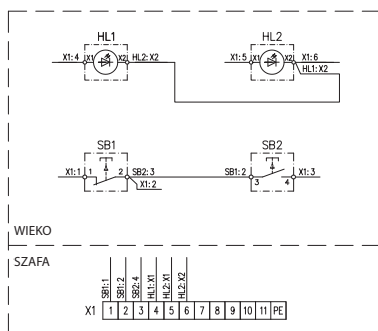

| | |
|---------------------------------|--|
| Wykonanie | II 2G Ex dbemb IICT6 Gb II 2D Ex tb IIIC T85°C Db |
| Stopień ochrony | IP 65 |
| Temperatura otoczenia | -20 °C do +40 °C |
| Rozmiary (sz × Xw × Xgł) | 120 × 220 × 90 mm |
| Otwory montaż./rozstaw | 4 × d6,6 / 82 × 204 mm |
| Wpusty | 1 × M25 (d8- d17) mm |
| Podłączenie | sprężynowe złączki 4 mm ² |
| Napięcie znamionowe | styk: 415 V lampka: 230 V AC, 24 V AC/DC |
| Prąd znamionowy | styk: 10 A lampka: 20 mA, maks. 30 mA, (pulsowo 100 mA) |
| Zdolność załączania | AC15: 240 V / 3A DC13: 250 V / 0,27A |

| Lampki | Kod zamawiania |
|------------|-----------------------|
| 230 V 50Hz | X23SA1 V202 |
| 24 V AC/DC | X23SA1 V202/24 |

| Kod zamawiania |
|----------------------|
| X23SA1 V204/? |

W notatce podać żądaną skalę ampermetra patr. – viz. X20SA1 PA../..

Inne warianty a teksty etykiety pod zamówienie.

Dokładne dane techniczne do kompletów szaf typu X.SA1 na żądanie – e-mail: obchod@generi.cz.

Kod zamawiania
X23SA1 V205/?

W notatce podać żądaną skalę
ampermetra patr. – viz. X20SA1 PA../..