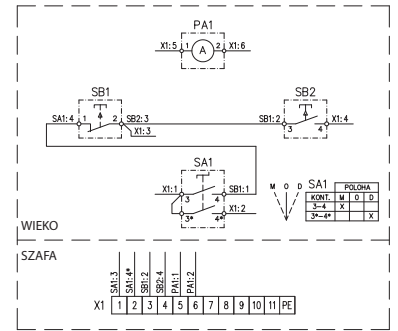

| | |
|---------------------------------|--|
| Wykonanie | II 2G Ex dbemb IICT6 Gb II 2D Ex tb IIIC T85°C Db |
| Stopień ochrony | IP 65 |
| Temperatura otoczenia | -20 °C do +40 °C |
| Rozmiary (sz × Xw × Xgł) | 120 × 220 × 90 mm |
| Otwory montaż./rozstaw | 4 × d6,6 / 82 × 204 mm |
| Wpusty | 1 × M25 (d8- d17) mm |
| Podłączenie | sprężynowe złączki 4 mm ² |
| Napięcie znamionowe | styk: 415 V lampka: 230 V AC, 24 V AC/DC |
| Prąd znamionowy | styk: 10 A lampka: 20 mA, maks. 30 mA, (pulsowo 100 mA) |
| Zdolność załączania | AC15: 240 V / 3A DC13: 250 V / 0,27A |

Inne warianty a teksty etykiety pod zamówienie.

Dokładne dane techniczne do kompletów szaf typu X.SA1 na żądanie – e-mail: obchod@generi.cz.

Kod zamawiania
X23SA1 V205/?

W notatce podać żądaną skalę
ampermetra patr. – viz. X20SA1 PA../..