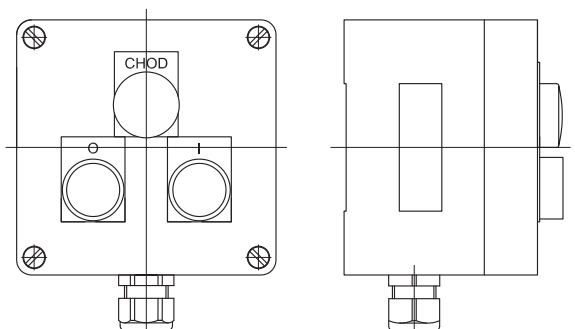

Provedení	II 2G Ex db eb mb IIC T6 Gb II 2D Ex tb IIIC T85°C Db
Stupeň krytí	IP65
Materiál, rozměry	polyester, (š × v × h) 122 × 120 × 90 mm
Montážní otvory / rozteče	4 × ø 6,6 / 106 × 82 mm
Jmenovité napětí	kontakt: 415 V, signálka: 24 V AC/DC, 230 V AC
Jmenovitý proud	kontakt: 10 A, signálka: 20 mA, max. 30 mA (pulsně 100 mA)
Spínací schopnost	AC15: 240 V/3 A, DC13: 250 V/0,27 A
Připojení	šroubové svorky, max. 2 × vodič 2,5 mm ²
Vývodka	M20 (ø 7 – ø 12) mm

X20SA1 V140, V141

TLAČÍTKO S INDIKAČNÍM SVÍTIDLEM						
Signálka	viz tabulka					
Ovládací hlavice	stiskací se samonávratem, barva – viz tabulka					
Text štítku	bez textu (text na objednávku)					
Hmotnost	0,9 kg					
	Signálka	Kontakt tlačítka	Objednací číslo			
	230 V 50Hz	1NO	X20SA1 V140/?			
	24 V AC/DC		X20SA1 V141/?			
Místo otazníku doplňte barvu signálky a tlačítka dle tabulky např. X20SA1 V140/WH/GN (bílá signálka, zelené tlačítka)						
Barva:	zelená	bílá	rudá	žlutá	modrá	černá
Kód:	GN	WH	RD	YE	BU	BK *

* Pouze tlačítka.

X20SA1 V130, V131

VYPÍNAČ S INDIKAČNÍM SVÍTIDLEM							
Signálka	viz tabulka						
Ovládací hlavice	otočná, pevné polohy, barva černá						
Text štítku	CHOD, 0 - I (jiné texty na objednávku)						
Hmotnost	0,9 kg						
	Signálka	Kontakt vypínače	Objednací číslo				
	230 V 50Hz	3 <table border="1" style="display: inline-table; vertical-align: middle;"><tr><td>0</td><td>1</td></tr><tr><td>X</td><td></td></tr></table> 4	0	1	X		X20SA1 V130/?
0	1						
X							
	24 V AC/DC	X20SA1 V131/?					
Místo otazníku doplňte barvu signálky dle tabulky, např. X20SA1 V130/GN							
Barva:	zelená	bílá	rudá	žlutá	modrá		
Kód:	GN	WH	RD	YE	BU		