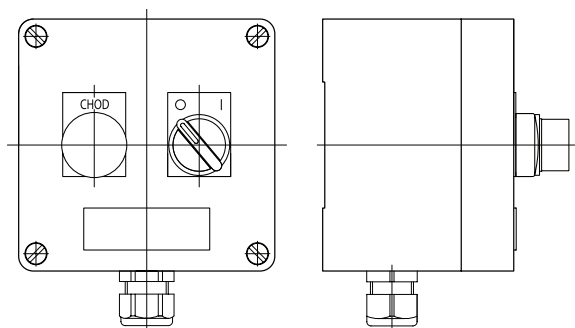

X20SA1 V130, V131

VYPÍNAČ S INDIKAČNÍM SVÍTIDLEM					
Signálka	viz tabulka				
Ovládací hlavice	otočná, pevné polohy, barva černá				
Text štítku	CHOD, 0 - I (jiné texty na objednávku)				
Hmotnost	0,9 kg				
	Signálka	Kontakt vypínače	Objednací číslo		
	230 V 50Hz	3 <table border="1" style="display: inline-table; vertical-align: middle;"><tr><td>0</td><td>1</td></tr><tr><td>X</td><td></td></tr></table> 4	X20SA1 V130/?		
	24 V AC/DC		X20SA1 V131/?		
Místo otazníku doplňte barvu signálky dle tabulky, např. X20SA1 V130/GN					
Barva:	zelená	bílá	rudá	žlutá	modrá
Kód:	GN	WH	RD	YE	BU