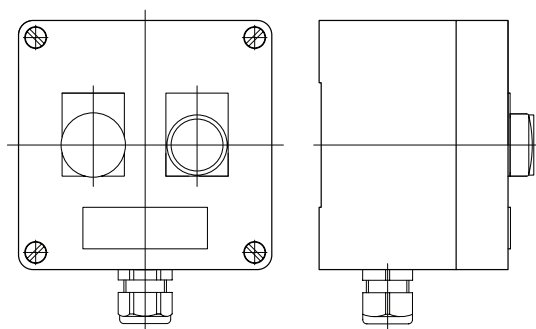

Provedení	II 2G Ex db eb mb IIC T6 Gb II 2D Ex tb IIIC T85°C Db
Stupeň krytí	IP65
Materiál, rozměry	polyester, (š × v × h) 122 × 120 × 90 mm
Montážní otvory / rozteče	4 × ø 6,6 / 106 × 82 mm
Jmenovité napětí	kontakt: 415 V, signálka: 24 V AC/DC, 230 V AC
Jmenovitý proud	kontakt: 10 A, signálka: 20 mA, max. 30 mA (pulsně 100 mA)
Spínací schopnost	AC15: 240 V/3 A, DC13: 250 V/0,27 A
Připojení	šroubové svorky, max. 2 × vodič 2,5 mm ²
Vývodka	M20 (ø 7 – ø 12) mm

X20SA1 V140, V141

TLAČÍTKO S INDIKAČNÍM SVÍTIDLEM						
Signálka	viz tabulka					
Ovládací hlavice	stiskací se samonávratem, barva – viz tabulka					
Text štítku	bez textu (text na objednávku)					
Hmotnost	0,9 kg					
	Signálka	Kontakt tlačítka	Objednací číslo			
	230 V 50Hz	1NO	X20SA1 V140/?			
	24 V AC/DC		X20SA1 V141/?			
Místo otazníku doplňte barvu signálky a tlačítka dle tabulky např. X20SA1 V140/WH/GN (bílá signálka, zelené tlačítka)						
Barva:	zelená	bílá	rudá	žlutá	modrá	černá
Kód:	GN	WH	RD	YE	BU	BK *

X20SA1 V101...V104

DVOJTLAČÍTKO S INDIKAČNÍM SVÍTIDLEM			
Signálka	viz tabulka		
Ovládací hlavice	stiskací se samonávratem, barva – viz tabulka		
Text štítku	CHOD, 0, I (jiné texty na objednávku)		
Hmotnost	1,0 kg		
Signálka CHOD	Tlačítko 0 - 1NC	Tlačítko I - 1NO	Objednací číslo
230 V 50Hz	bílé	zelené	X20SA1 V101
zelená	rudé		X20SA1 V102
24V AC/DC	bílé	zelené	X20SA1 V103
zelená	rudé		X20SA1 V104